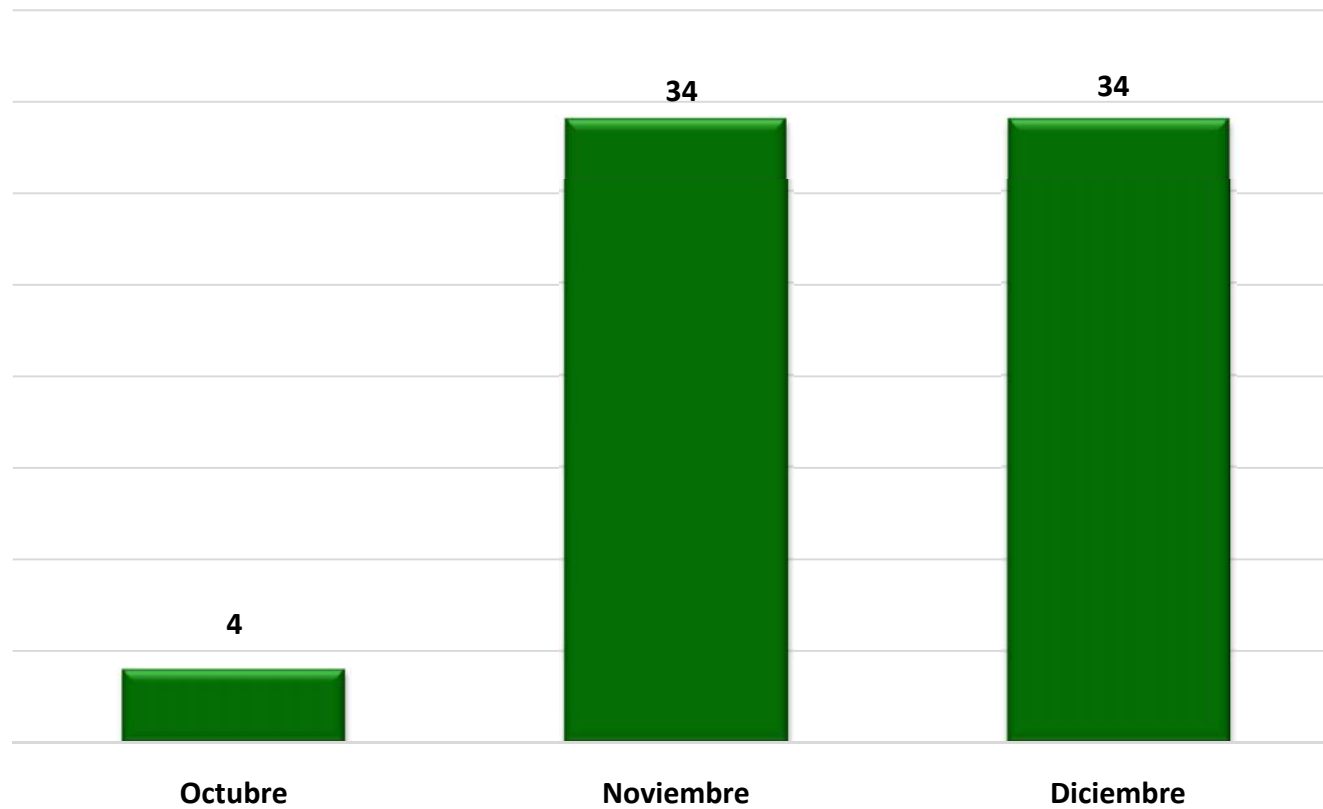

Fecha de actualización: 04 de Enero de 2016

SEÑALAMIENTO HORIZONTAL (PINTURA EN VIALIDADES)
PERIDODO DE INFORMACIÓN OCTUBRE - DICIEMBRE 2015

METROS LINEALES

SEÑALAMIENTO VERTICAL
PERIODO DE INFORMACIÓN OCTUBRE - DICIEMBRE 2015

Fecha de actualización: 04 de Enero de 2016

DICTAMEN DE SEÑALAMIENTOS
PERIODO DE INFORMACIÓN OCTUBRE - DICIEMBRE 2015

NÚMERO DE SEÑALAMIENTOS

Fecha de actualización: 04 de Enero de 2016

REPARACIÓN DE SEMAFOROS
PERIODO DE INFORMACIÓN OCTUBRE - DICIEMBRE 2015