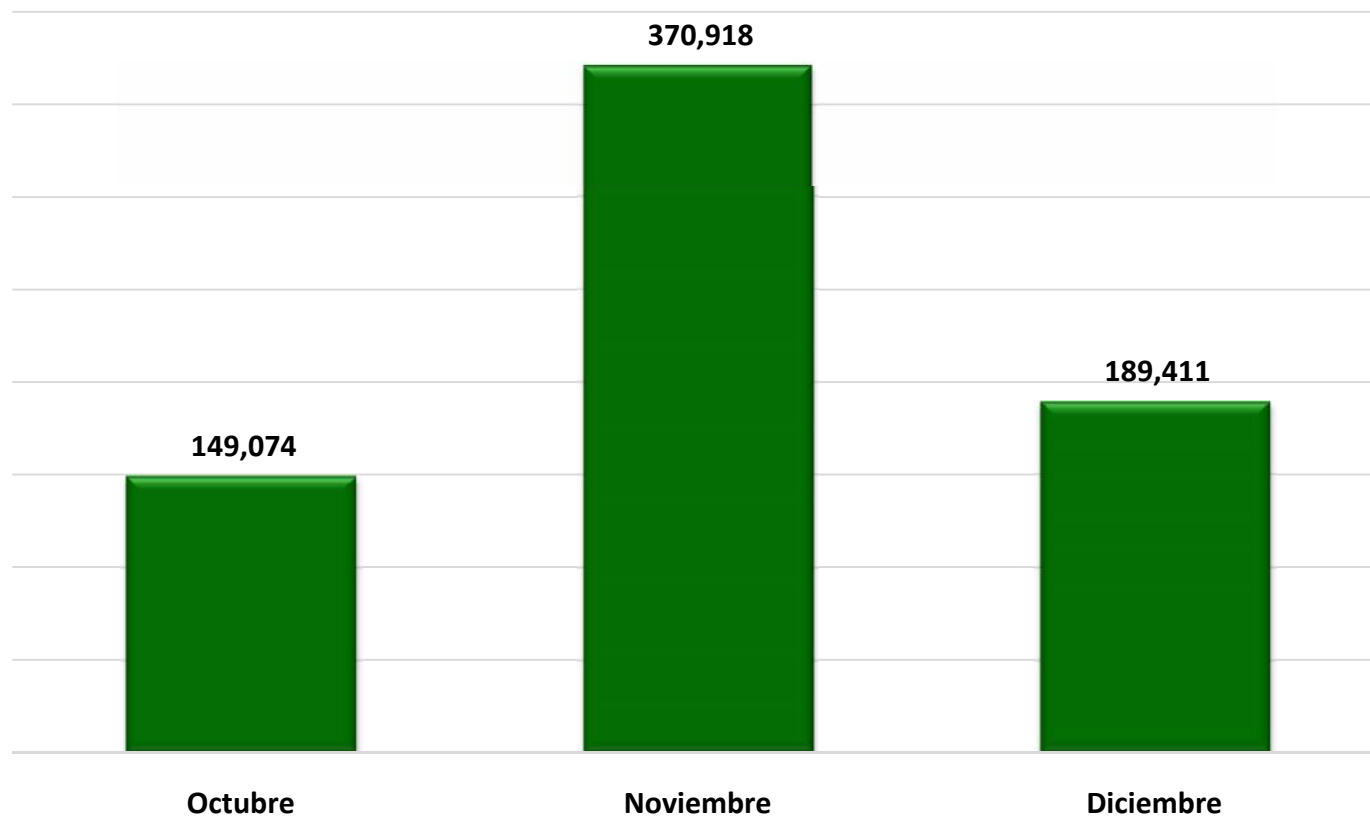

Fecha de actualización: 04 de Enero de 2016

SEÑALAMIENTO HORIZONTAL (PINTURA EN VIALIDADES)
PERIDODO DE INFORMACIÓN OCTUBRE - DICIEMBRE 2015

METROS LINEALES

SEÑALAMIENTO VERTICAL
PERIODO DE INFORMACIÓN OCTUBRE - DICIEMBRE 2015

Fecha de actualización: 04 de Enero de 2016

DICTAMEN DE SEÑALAMIENTOS
PERIODO DE INFORMACIÓN OCTUBRE - DICIEMBRE 2015

NÚMERO DE SEÑALAMIENTOS

Fecha de actualización: 04 de Enero de 2016

REPARACIÓN DE SEMAFOROS
PERIODO DE INFORMACIÓN OCTUBRE - DICIEMBRE 2015