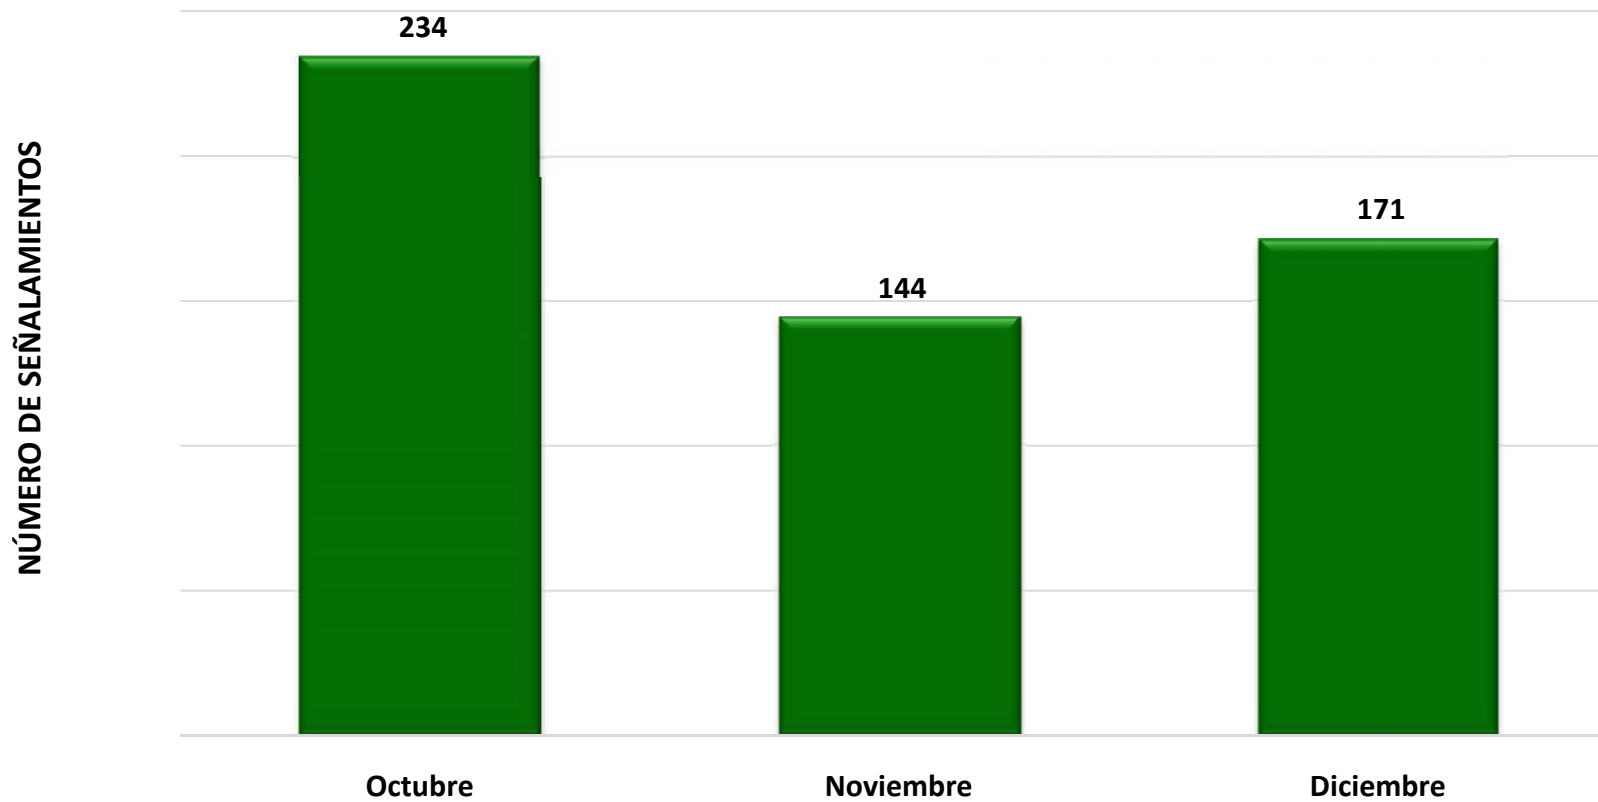

Fecha de actualización: 04 de Enero de 2016

SEÑALAMIENTO HORIZONTAL (PINTURA EN VIALIDADES)
PERIDODO DE INFORMACIÓN OCTUBRE - DICIEMBRE 2015

METROS LINEALES

SEÑALAMIENTO VERTICAL
PERIODO DE INFORMACIÓN OCTUBRE - DICIEMBRE 2015

Fecha de actualización: 04 de Enero de 2016

DICTAMEN DE SEÑALAMIENTOS
PERIODO DE INFORMACIÓN OCTUBRE - DICIEMBRE 2015

NÚMERO DE SEÑALAMIENTOS

Fecha de actualización: 04 de Enero de 2016

REPARACIÓN DE SEMAFOROS
PERIODO DE INFORMACIÓN OCTUBRE - DICIEMBRE 2015