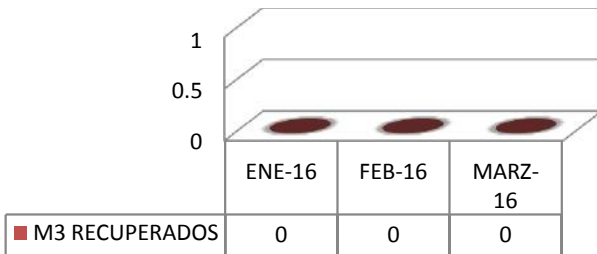

M3 RECUPERADOS