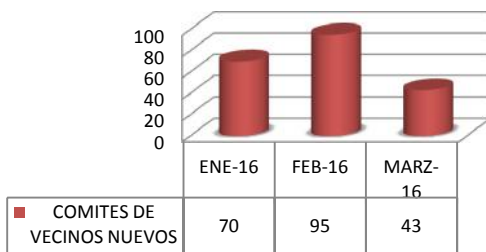

DIRECCION GENERAL DE DESARROLLO SOCIAL

DIRECCION DE ORGANIZACIÓN SOCIAL.

PROGRAMA	ENE-16	FEB-16	MARZ-16
COMITES DE VECINOS NUEVOS	70	95	43
PROGRAMA	ENE-16	FEB-16	MARZ-16
COMITÉ VECINOS RE-ESTRUCTURADO	15	38	37
PROGRAMA	ENE-16	FEB-16	MARZ-16
COLONIAS BENEFICIADAS	85	133	80

**COMITES DE VECINOS
NUEVOS**