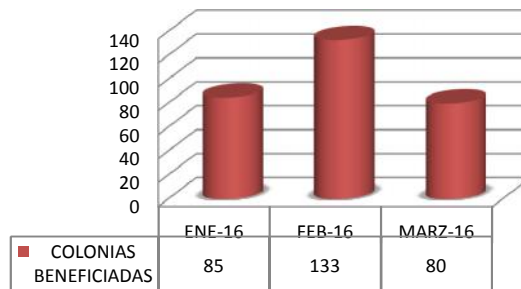

COLONIAS BENEFICIADAS