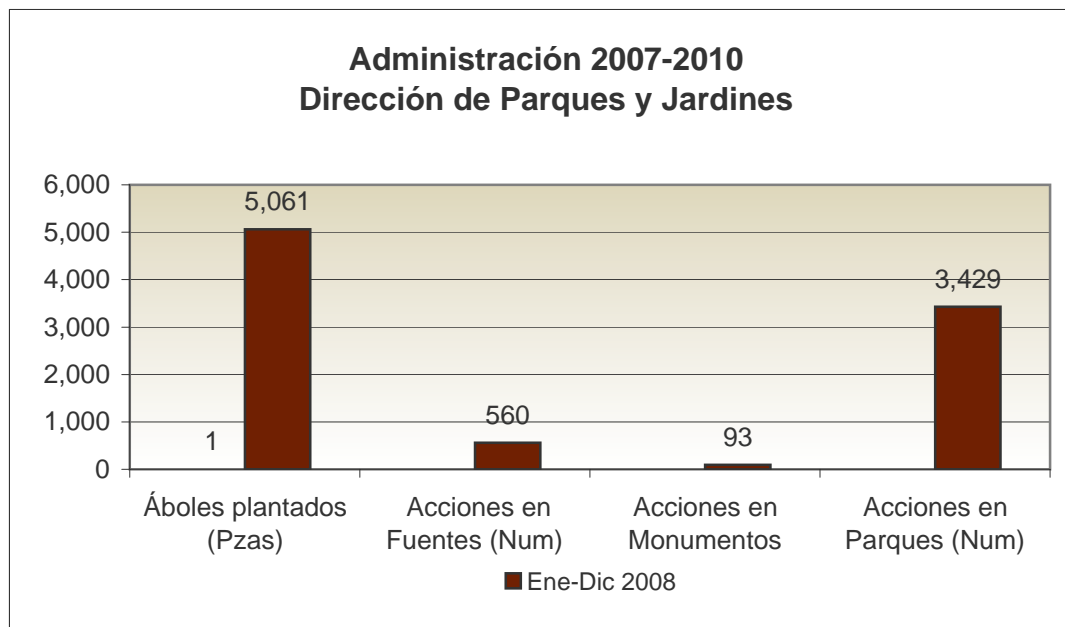

DIRECCIÓN DE PARQUES Y JARDINES

	Ene-Dic 2008
Áboles plantados (Pzas)	5,061
Acciones en Fuentes (Num)	560
Acciones en Monumentos (Num)	93
Acciones en Parques (Num)	3,429
	Ene-Dic 2008
Atenciones a monumentos con pintura (Lts)	255
Atenciones a fuentes con pintura (Lts)	320
	Ene-Dic 2008
Camellones atendidos (M2)	2,304,530
Césped cortado (M2)	10,748,308

Administración 2007-2010
Dirección de Parques y Jardines