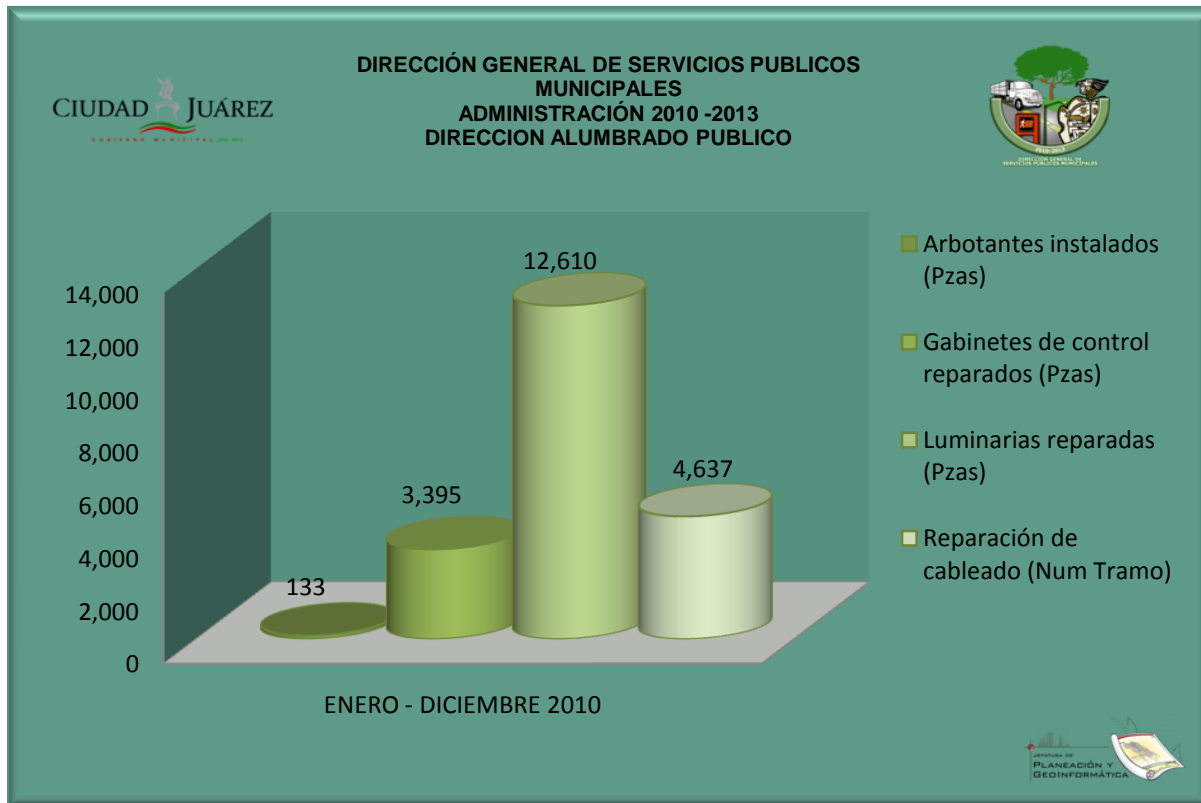

DIRECCIÓN ALUMBRADO PÚBLICO ENERO - DICIEMBRE 2010	
Arbotantes instalados (Pzas)	133
Gabinets de control reparados (Pzas)	3,395
Luminarias reparadas (Pzas)	12,610
Reparación de cableado (Num Tramo)	4,637

Fecha de Actualización: 07 de Enero de 2011